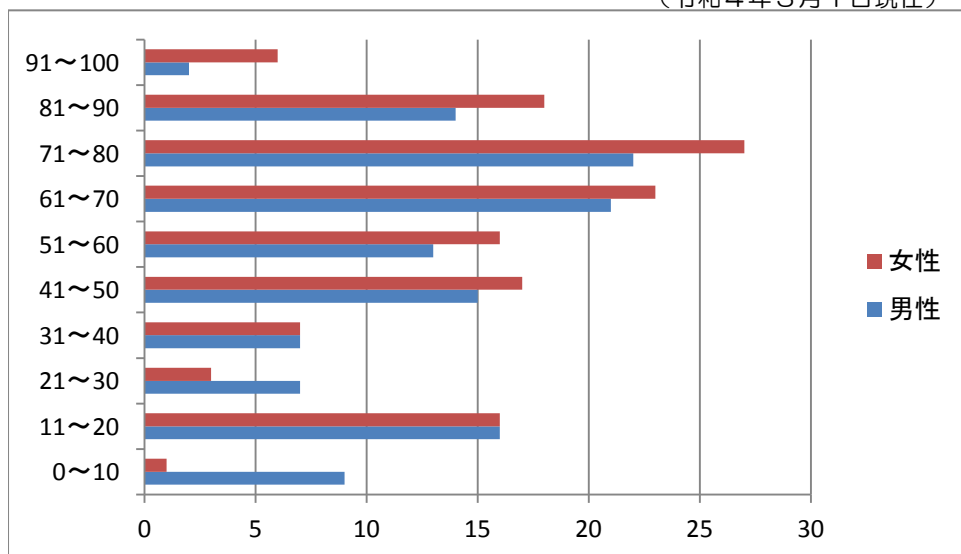

黒郷にちにち便り

【住んでよかった黒郷・住んでみたい黒郷】

くろごう散策 検索

第55号

令和3年4月28日発行

「黒郷地区」の皆様、お元気にお過ごしでしょうか？

水を一杯に張られた田んぼは、田植を待ちかねているようです。

この大型連休から、田んぼも畑も大変身。気忙しい毎日がやってきます！

【自治会からのお知らせ】

4月19日役員会の報告事項

◎黒郷コミュニティホーム横へ物置設置

◎黒郷倉庫内に整理棚2脚設置

倉庫内の整理を行います。都合のつく皆様は、ご協力をお願い致します

◎住民組織活動費補助金が、今年で5年目となります。継続して補助金を受けるためには、今年度中に「地域ビジョン」の策定が必要となります。「地域ビジョン」を策定するためには4～5回のワークショップが必要となります。

多くの皆様のご意見をお聞かせください。

【5月のサロン】

どなたでも大歓迎！

（参加を希望される方は連絡をしてください。）

十分な感染対策のもとで開催いたします。

下組椿会

連絡先 角谷洋子さん
17日（火）泥落とし

宗重仲良しサロン

連絡先 広近栄さん
後半の（月）日時は未定
泥落とし

【5月の行事予定】

新型コロナウイルスの状況により予定が変更になることもあります。ご了承ください。

日（曜日）	行事内容	問い合わせ先
11（水）	いきいき百歳体操会（5月第1回）の予定	黒郷体操くらぶ
17（火）	黒郷椿会サロン 泥落とし	下組椿会
20（金）	自治会役員会（令和4年度第2回）	自治会
（月）未定	黒郷宗重仲良しサロン 泥落とし	宗重仲良しサロン

*黒郷コミュニティホーム（貴船荘）の使用について

新年度は『貴船荘』使用の機会も増えることとされます。玄関にある注意書きを守って使用してください。

《手洗い・使用後の消毒・3蜜を避ける・マスク使用・大声は出さない・飲食禁止》換気も忘れずに。「使用者名簿」への記入をお願いします。

【ゴミステーション】からのお願い

ゴミを出すときは、回収日を今一度確認してください。

回収日前日から当日朝7時30分までの間に、正しい分別で（名前を書いて）出してください。

（前日までは出さないでください）

当番さんの負担が大きくなりたくないよう、みんなで気持ちよく利用しましょう。

5月の【くい文化センター】

《ホール》

*いのちの停車場上映会

28日（土）10:30～12:16
13:30～15:16

《ホワイエ》

*子育てカフェ 21日（土）13:00～

《図書館》

*おはなし会 21日（土）13:30～

黒郷地域の人口

（令和4年3月1日現在）

お知らせ

『黒郷にちにち便り』を郵送します。ご希望があれば、遠くにお住まいの方に毎月の『にちにち便り』を郵送でお届け致します。ご住所等の宛先をお知らせください。

中止の場合があります。お問い合わせください。

コミュニティホーム（貴船荘）のEメールアドレス
Kurogo-kui@cn.ne.jp
kurogoukui@outlook.jp どちらも有効です。地域の情報や写真などをお送りください。

みなさんのご協力、ご参加、ご意見をお寄せください。よろしくお願い致します。

黒郷の皆さんにお知らせがあるときには連絡ください。『便り』に掲載します。

黒郷地域支援員 倉橋秀子

☎ 32-7390

080-5235-1553